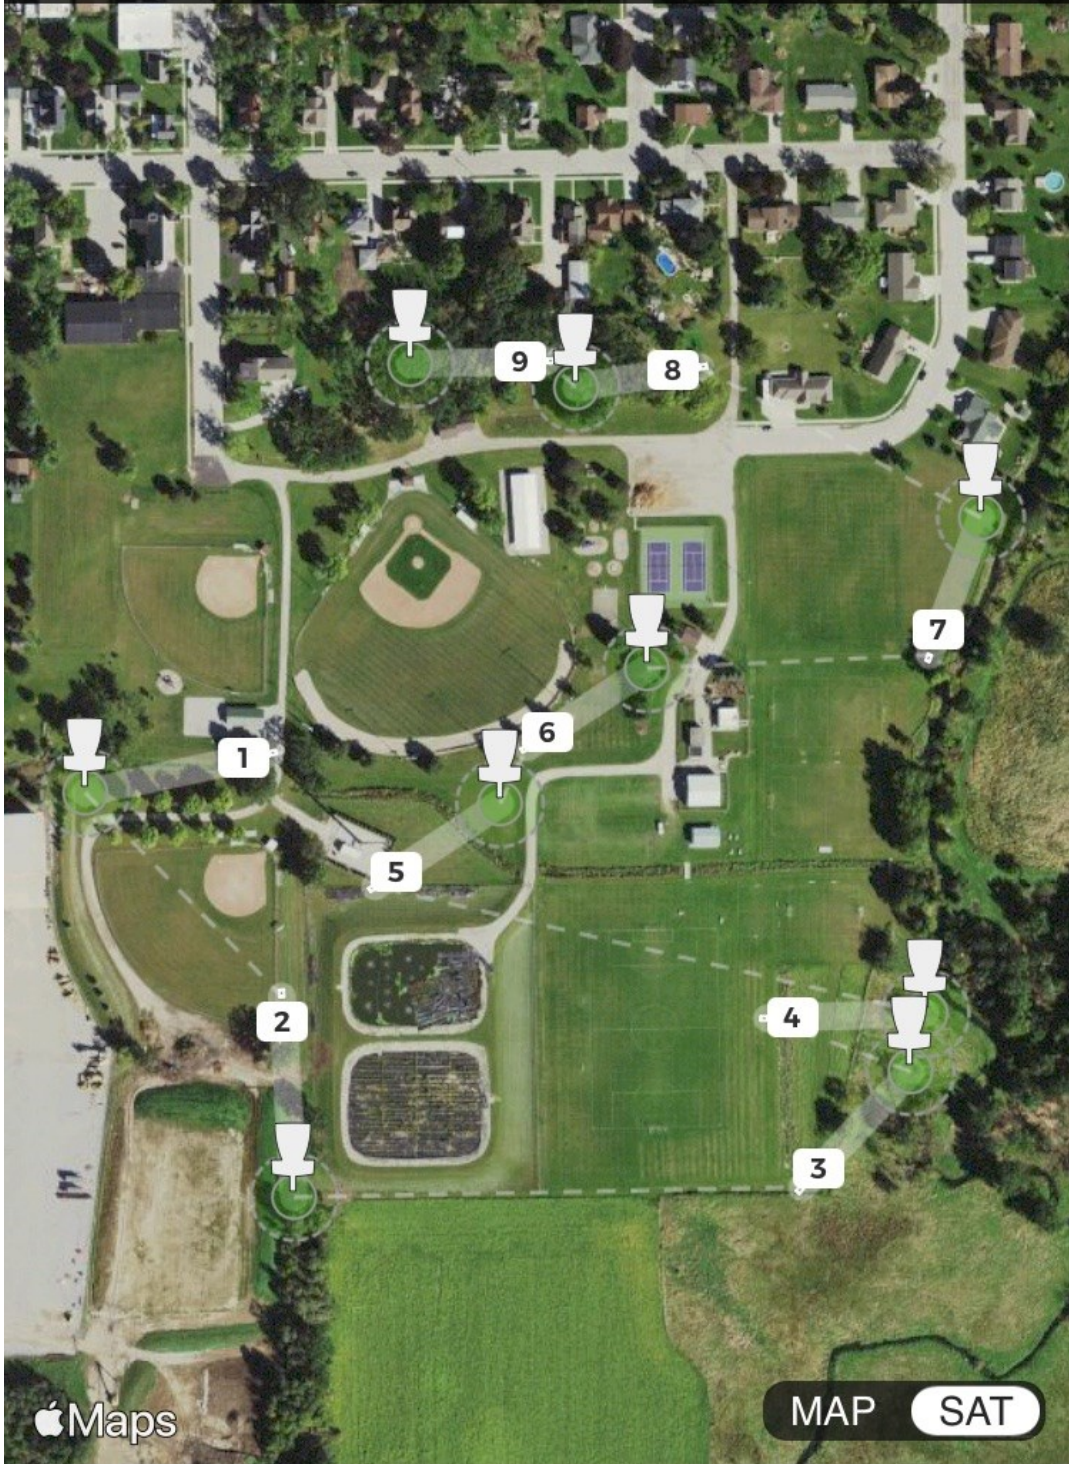

Kummel Creek Main

EDIT

9 Holes • Par 27 • 2140 ft

Apple Maps

MAP

SAT

ALL